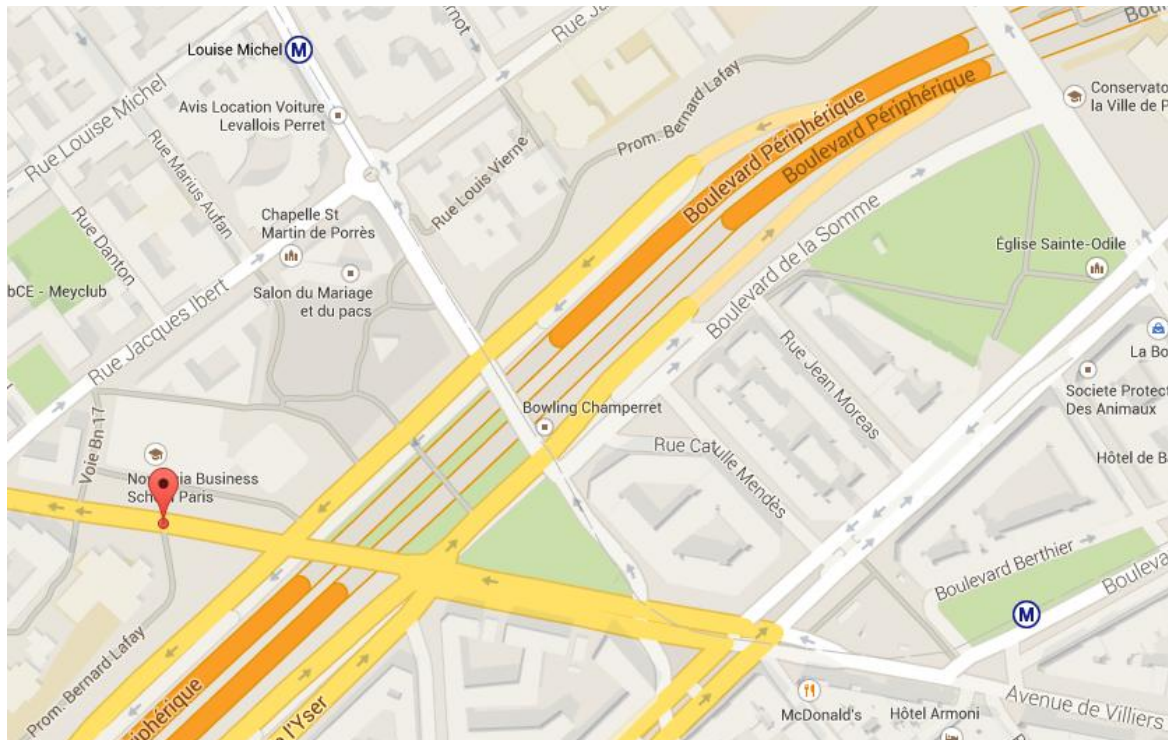

Dinner at 19:30 ***Le Bistrot des Peintres*** : 116 avenue Ledru Rollin, 75011 PARIS (metro n°8 Ledru-Rollin)

DAY 2: 12th of March

Meeting Venue

In front of the entrance of *Novancia Business School*

8 avenue de la porte de Champerret, 75017 Paris (metro n°3 Porte de Champerret or Louise Michel)

Lunch at 12:45

La Petite Venise : 92 rue du chemin vert, 75011 PARIS (metro n°9 Saint-Ambroise OR Voltaire ; metro n°2 Saint-Maur OR Père Lachaise)